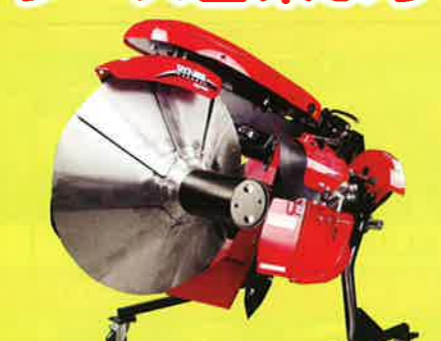

小橋
RS752U
月々払リース料 (税別)
¥8,700

【代掻きハローにご興味をお持ちの方やご購入を検討の方限定】1回限りの体験レンタル

代掻きハロー体験キャンペーン

【参考】水田代掻きの委託料 (H28年全国平均) ¥10,000~¥20,000/10a ※当社が配送・引取を行う場合のみ 詳細はセールスにお尋ね下さい。

| 機種 | 台数 | レンタル料 (税別) | 配送料 (税別) | 引取料 (税別) |
|---------------------------|---------------------------|---------------|----------|----------|
| 1本物ハロー (小橋工業) 21~26馬力 T型用 | 2.0m ZL200 | 2台 ¥3,000/10a | ¥2,000 | ¥2,000 |
| | 2.2m ZL220 | 7台 ¥3,500/10a | ¥2,000 | ¥2,000 |
| | 折畳みハロー (小橋工業) 22~32馬力 L型用 | | | |
| 2.4m TX242H-UA 電動折畳み | 4台 | ¥5,000/10a | ¥2,000 | ¥2,000 |
| 2.6m TX262H-UA 電動折畳み | 1台 | ¥6,000/10a | ¥2,000 | ¥2,000 |

ご使用日より
3ヵ月以内に
代掻きハローを新規に
ご購入頂いた場合は…
**レンタル料を
【全額無料】**
とさせていただきます!

農機支援 リース

農機は「借りる」新時代へ

ご成約続々!

当社は全国に先駆けてニーズに合わせた様々なリースをご提案。農家様を応援しています。

中古機並みの低価格!

家庭菜園応援リース

JB11X (11馬力)
月々払リース料 **¥8,950**